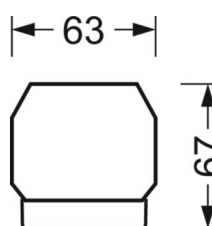

Ссылка	LED 9000lm 840
ηLB	100 %
Φ ↓/↑	99 % / 1 %
UGR поп./вдоль дисплей	13.3 / 12.2 65° < 3000cd/m²