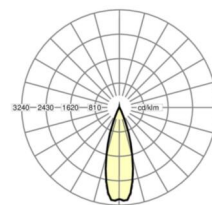

параметры

номер заказа	18544304150
код EAN	4020863358106
номер таможенного тарифа	94051190
Знак прохождения контроля	IP 20, класс защиты I, γ 65° < 3000 cd/m², ENEC10 VDE, F, HACCP DIN10500/Food/IFS-пригодность для применения/BRC, Indoor, CE
Степень ударопрочности IK	IK03 (-20°C bis 35°C)
Температура окружения	ta -20°C в 35°C
Гарантийный срок	5 лет
Государственные программы поддержки	BEG - государственные субсидии для энергосберегающих зданий (действительна только для Германии)

электротехника

Балласт	Электронный драйвер (1 штука)
Мощность системы	53W
сетевое напряжение	230V/50Hz
класс энергосбережения/Источник света	C

Оптика

Оснастка	LED, цветопередача/оттенок света CRI ≥ 80 / 4000K
Допуск для координаты цветности (MacAdam)	3SDCM
Фотобиологическая безопасность (светильник)	RG1
Номинальный световой поток	9177lm
Срок службы LED	50000h L80/B10 (Tq 35°C)
светоотдача светильников	174lm/W
Угол излучения	30° (C0) / 30° (C90)
UGR поп./вдоль	13.3 / 12.2

DEEP-LINK

<https://www.regiolux.de/ru/article/18544304150>