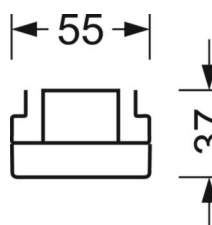

электротехника

Балласт	Электронный драйвер (1 штука)
Мощность системы	53W
сетевое напряжение	230V/50Hz
класс энергосбережения/Источник света	C

Оптика

Оснастка	LED, цветопередача/оттенок света CRI ≥ 80 / 4000K
Допуск для координаты цветности (MacAdam)	3SDCM
Фотобиологическая безопасность (светильник)	RG1
Номинальный световой поток	9177lm
Срок службы LED	50000h L80/B10 (Tq 35°C)
светоотдача светильников	174lm/W
Угол излучения	30° (C0) / 30° (C90)
UGR поп./вдоль	13.3 / 12.2

DEEP-LINK

<https://www.regiolux.de/ru/article/18544304150>

Ссылка	LED 9000lm 840
ηLB	100 %
Φ ↓/↑	99 % / 1 %
UGR поп./вдоль дисплей	13.3 / 12.2 65° < 3000cd/m ²

Механика

цвет корпуса белый стандартный для электротехники RAL 9016

размеры (LxWxH/DxH) 1531mm x 55mm x 37mm

вес (нетто) 2kg

Вид монтажа сборка трековых систем, Установка потолочной монтажной шины, Установка потолочной монтажной рейки на Т-систему, Узел крепления маятниковой рейки на цепи, Установка маятниковой монтажной шины на стальном тросе

размеры

L	1531 mm	Длина
В	55 mm	Ширина
Н	37 mm	Высота